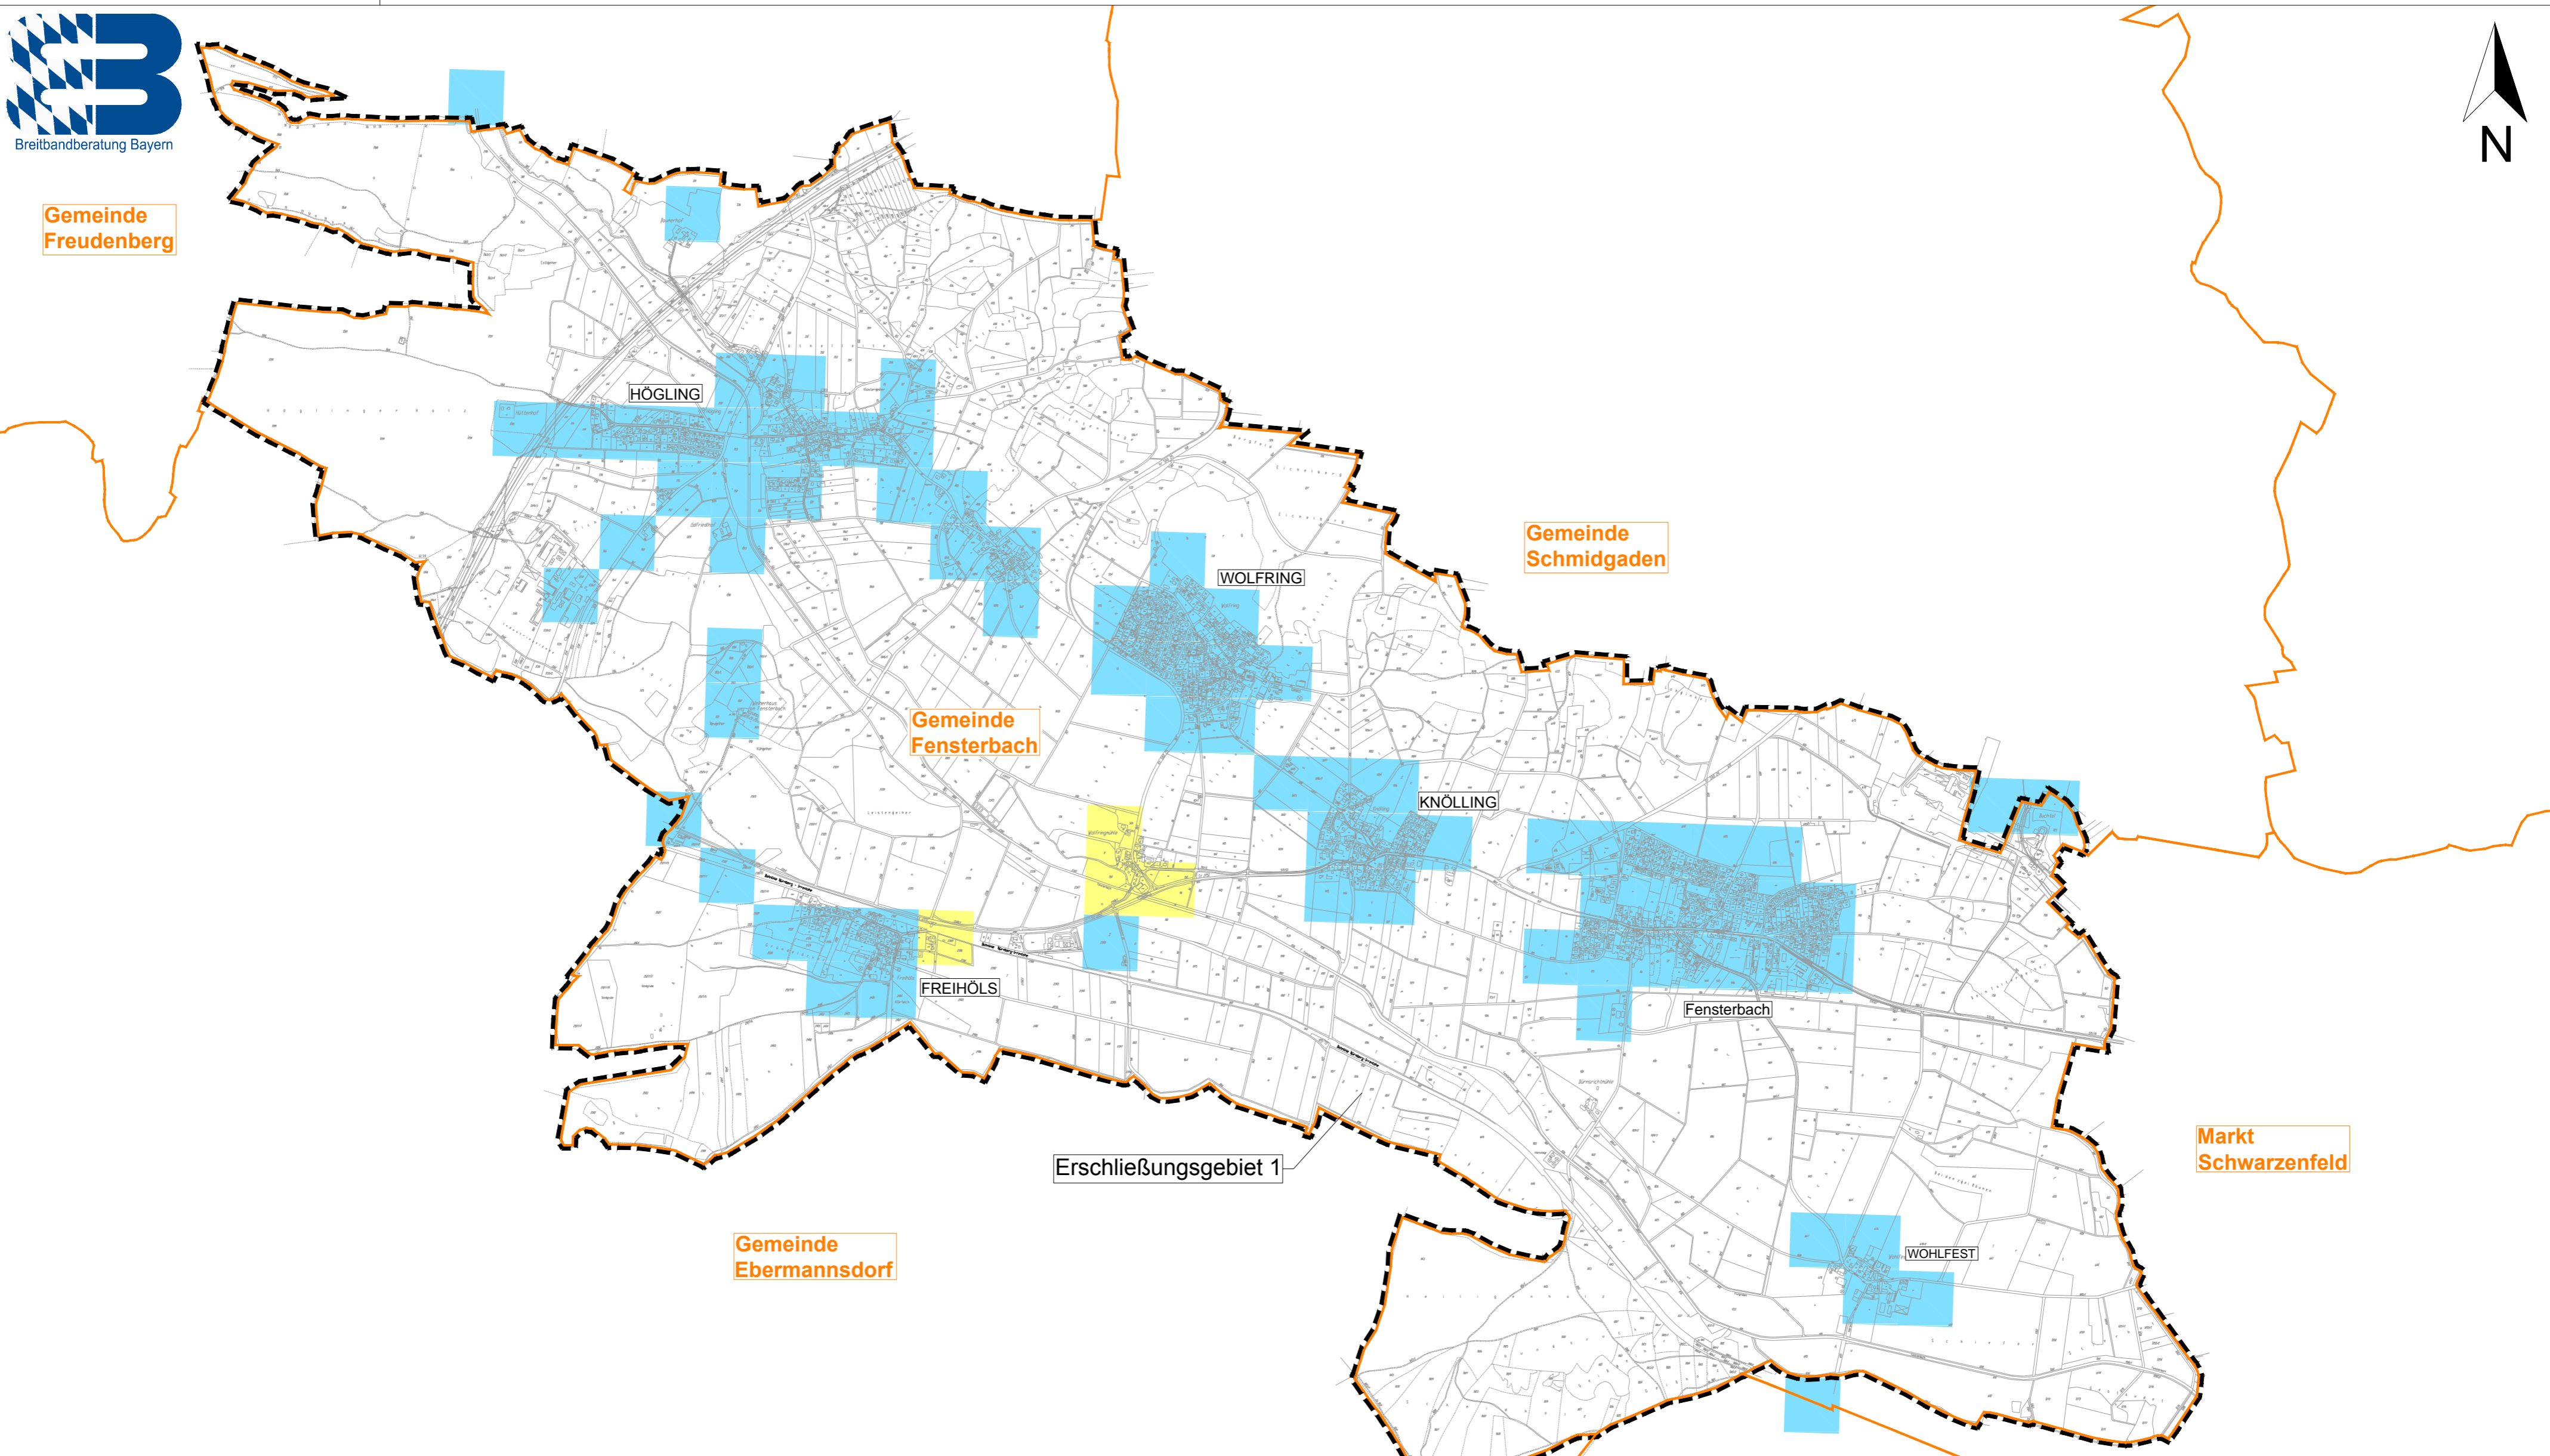

Gemeinde
Freudenberg

Gemeinde
Schmidgaden

Gemeinde
Fensterbach

Erschließungsgebiet 1

Markt
Schwarzenfeld

Gemeinde
Ebermannsdorf

Große
Schw

Bandbreiten im Down-/Upload		Quelle: Bundesministerium für Verkehr und digitale Infrastruktur - Stand: 02.06.2014	
	15 Mbit/s / 1 Mbit/s und weniger		vorläufige(s) Erschließungsgebiet(e)
	16 Mbit/s / 1 Mbit/s		Gemeindegrenzen
	30 Mbit/s / 2 Mbit/s und mehr* *kein weißer NGA Fleck		

Gemeinde Fensterbach
PLZ: 92269
Voraussichtliche(s) Erschließungsgebiet(e)
Erstelldatum: 13.08.2014 | Zeichner: Häring